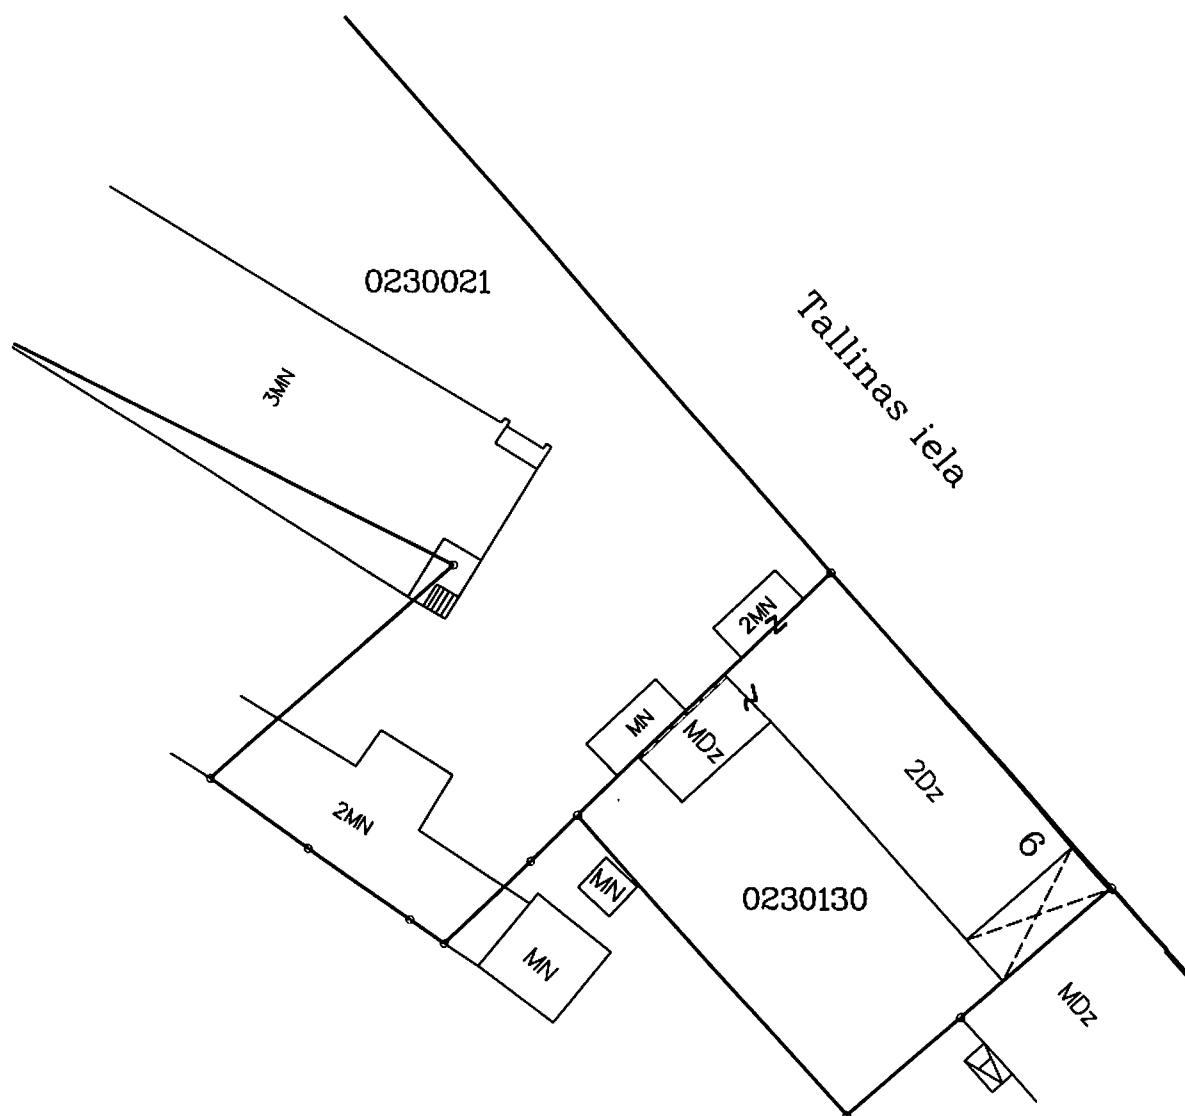

Izdruka no Rīgas pilsētas Kadastra kartes

VZD Lielrīgas reģionālā nodaļa
Kadastra pārvalde
Rīgas pilsētas birojs

sagatavoja

A.Suščenko

05.06.2001